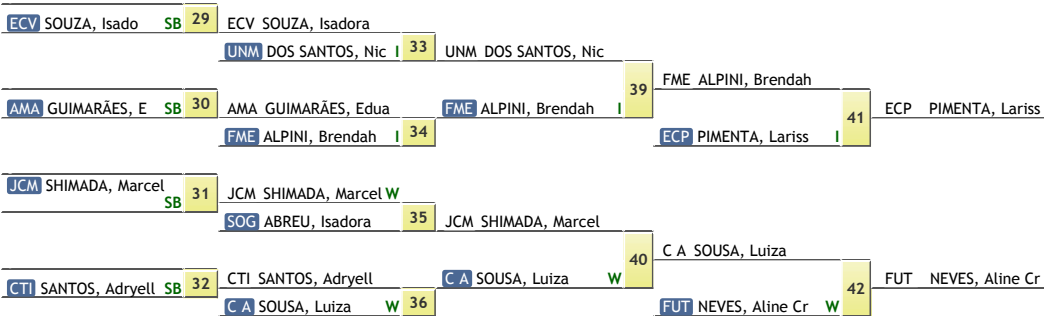

CBI - Seletiva Nacional Sub 21 - 2018

Curitiba - Paraná 02 de Dezembro de 2017 a 03 de Dezembro de 2017
SUB 21 FEMININO MEIO LEVE (-52kg)

-52kg
23 atletas

REPESCAGEM

RESULTADO

1	GNU CLEMENTE, Gabriela
2	SJT TABA, Maria
3	ECP PIMENTA, Larissa
4	FUT NEVES, Aline Cristina
5	FME ALPINI, Brendah
6	C A SOUSA, Luiza
7	UNM DOS SANTOS, Nicolly Alexandra
7	JCM SHIMADA, Marcela