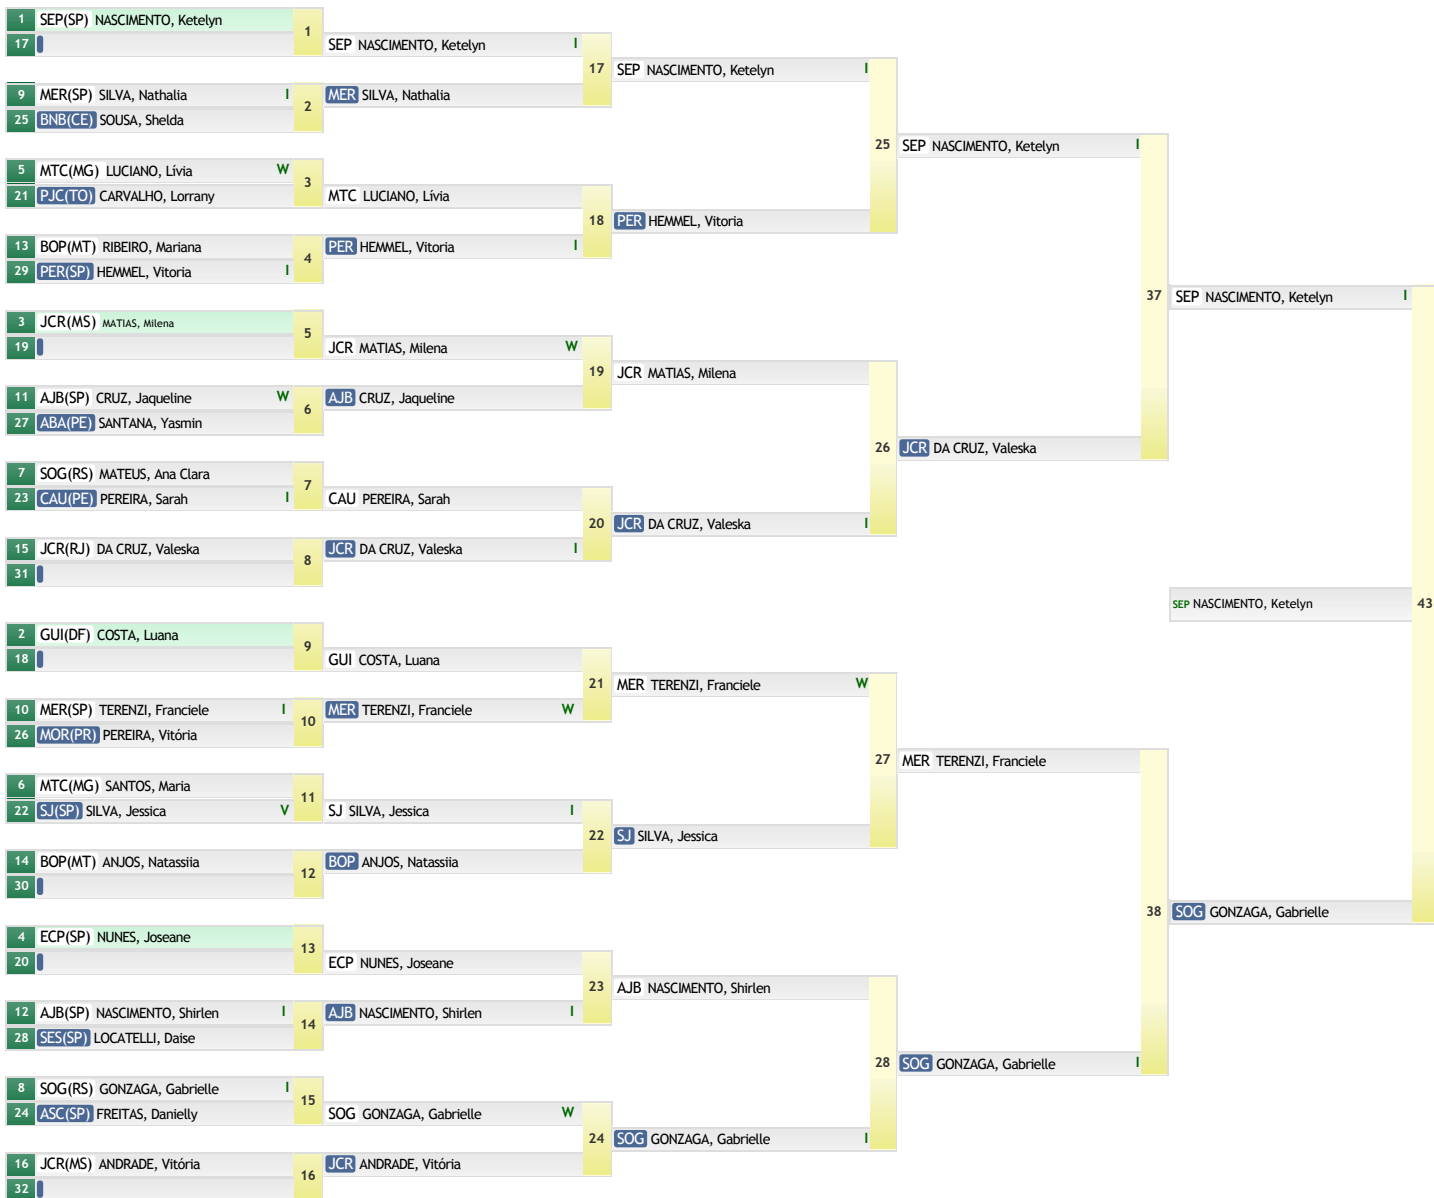

CBI - Seletiva Nacional Sub 21 - 2018

Curitiba - Paraná 02 de Dezembro de 2017 a 03 de Dezembro de 2017
SUB 21 FEMININO LEVE (-57kg)

-57kg
25 atletas

REPESCAGEM

RESULTADO

1	SEP NASCIMENTO, Ketelyn
2	SOG GONZAGA, Gabrielle
3	PER HEWMEI, Vitoria
4	JCR DA CRUZ, Valeska
5	MER TEREZI, Franciele
6	JCR ANDRADE, Vitoria
7	JCR MATIAS, Milena
7	GUI COSTA, Luana