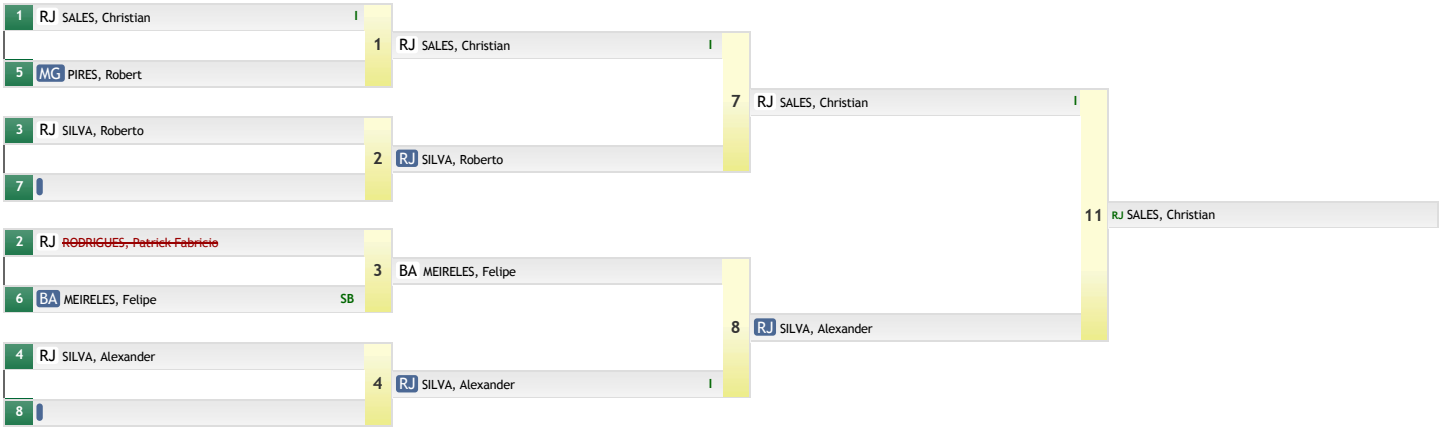

### Campeonato Brasileiro Região III

Rio de Janeiro - Rio de Janeiro 13 de Abril de 2018 a 15 de Abril de 2018  
SÊNIOR MASCULINO SUPER LIGEIRO (-55kg)

**-55kg**  
5 atletas