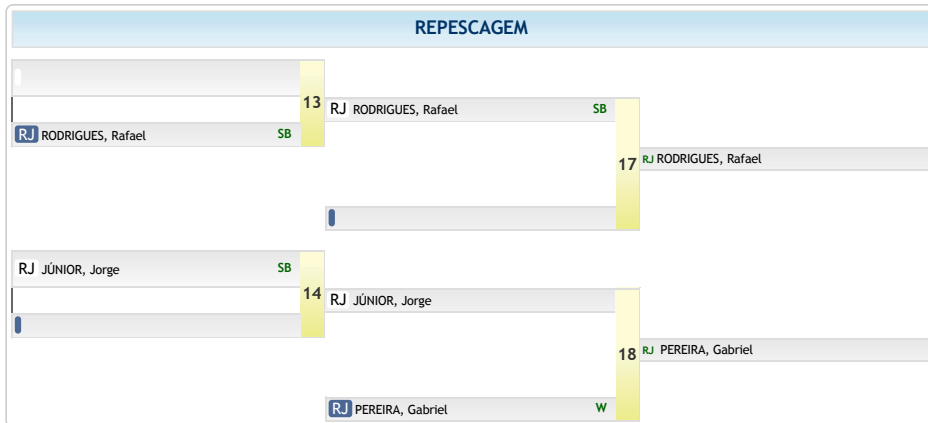

### Campeonato Brasileiro Região III

Rio de Janeiro - Rio de Janeiro 13 de Abril de 2018 a 15 de Abril de 2018  
SÊNIOR MASCULINO MEIO MÉDIO (-81kg)

**-81kg**  
14 atletas

REPESAGEM			
ES AIVA, Walbercy	SB	29	33 ES AIVA, Walbercy
			MG RAMOS, Fernando
MG GONTIJO, Nala	I	30	34 RJ PEREIRA, Igor
RJ CORREIA, Victor Luiz			RJ PEREIRA, Igor

RESULTADO	
1	RJ MOURA, Mauro
2	MG GUIMARÃES, Guilherme
3	ES AIVA, Walbercy
3	RJ PEREIRA, Igor
5	MG RAMOS, Fernando
5	MG GONTIJO, Nala
7	RJ CORREIA, Victor Luiz

### Campeonato Brasileiro Região III

Rio de Janeiro - Rio de Janeiro 13 de Abril de 2018 a 15 de Abril de 2018  
SÊNIOR MASCULINO MEIO PESADO (-100kg)

**-100kg**  
8 atletas