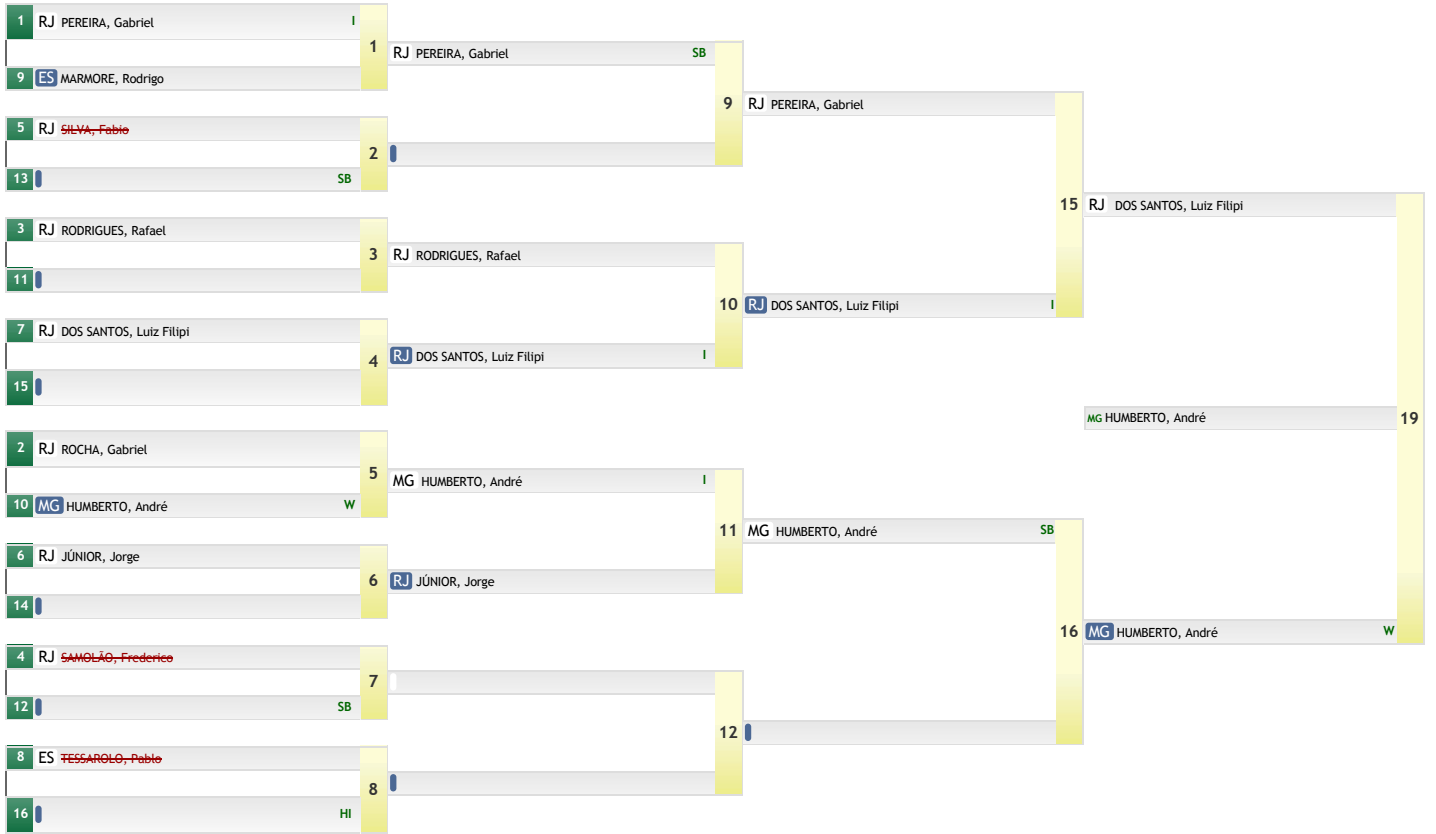

### Campeonato Brasileiro Região III

Rio de Janeiro - Rio de Janeiro 13 de Abril de 2018 a 15 de Abril de 2018  
SÊNIOR MASCULINO MEIO PESADO (-100kg)

**-100kg**  
8 atletas