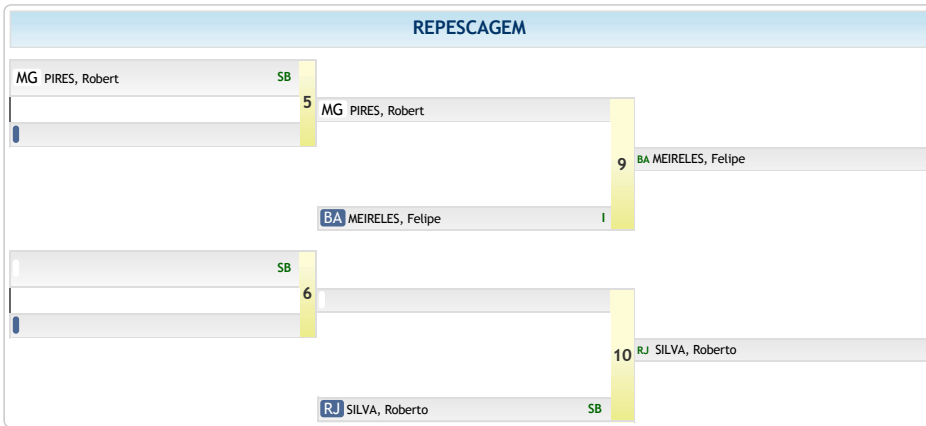

### Campeonato Brasileiro Região III

Rio de Janeiro - Rio de Janeiro 13 de Abril de 2018 a 15 de Abril de 2018  
SÊNIOR MASCULINO SUPER LIGEIRO (-55kg)

**-55kg**  
5 atletas

### Campeonato Brasileiro Região III

Rio de Janeiro - Rio de Janeiro 13 de Abril de 2018 a 15 de Abril de 2018  
SÊNIOR MASCULINO LIGEIRO (-60kg)

**-60kg**  
15 atletas

1	RJ DE ALCANTARA, Lucas	I	1	RJ DE ALCANTARA, Lucas
9	MG DIAS, Isaac		9	BA LIMA, Daniel
5	RJ LOPES, Gabriel		2	BA LIMA, Daniel
13	BA LIMA, Daniel	I	15	RJ MARTINS, Bruno
3	RJ MARTINS, Bruno	I	3	RJ MARTINS, Bruno
11	MG THUIN, Igor		10	RJ MARTINS, Bruno
7	RJ MACHADO, Thiago	W	4	RJ MACHADO, Thiago
15	BA LIMA, Darlei		19	MG PENNA, Robson
2	RJ VICENTE, Thiago		5	MG PENNA, Robson
10	MG PENNA, Robson	I	11	MG PENNA, Robson
6	RJ FURTADO, Victor	I	6	RJ FURTADO, Victor
14	BA CALDAS, Mikael		16	MG PENNA, Robson
4	RJ NETO, Amilcar		7	MG AMARAL, Douglas
12	MG AMARAL, Douglas	I	12	MG AMARAL, Douglas
8	RJ FERREIRA, Wesley		8	RJ FERREIRA, Wesley
16				