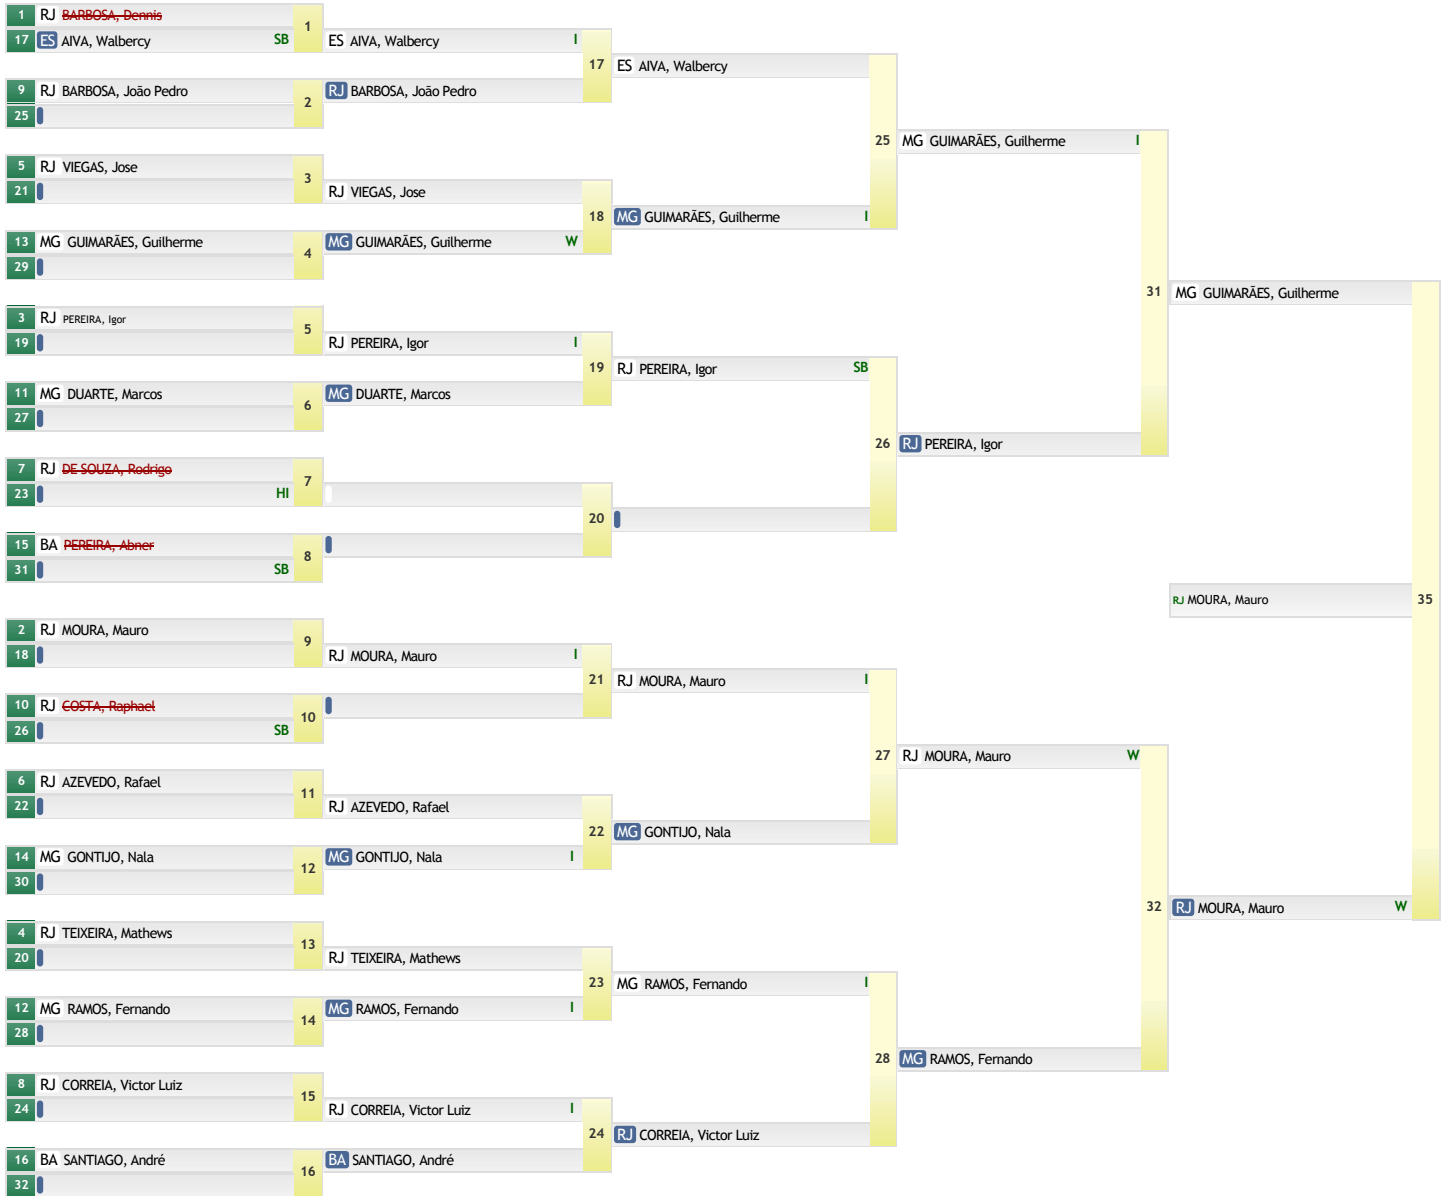

Campeonato Brasileiro Região III

Rio de Janeiro - Rio de Janeiro 13 de Abril de 2018 a 15 de Abril de 2018
SÊNIOR MASCULINO MEIO MÉDIO (-81kg)

-81kg
14 atletas

REPESAGEM			
ES AIVA, Walbercy	SB	29	33 ES AIVA, Walbercy
			MG RAMOS, Fernando
MG GONTIJO, Nala	I	30	34 RJ PEREIRA, Igor
RJ CORREIA, Victor Luiz			RJ PEREIRA, Igor

RESULTADO	
1	RJ MOURA, Mauro
2	MG GUIMARÃES, Guilherme
3	ES AIVA, Walbercy
3	RJ PEREIRA, Igor
5	MG RAMOS, Fernando
5	MG GONTIJO, Nala
7	RJ CORREIA, Victor Luiz