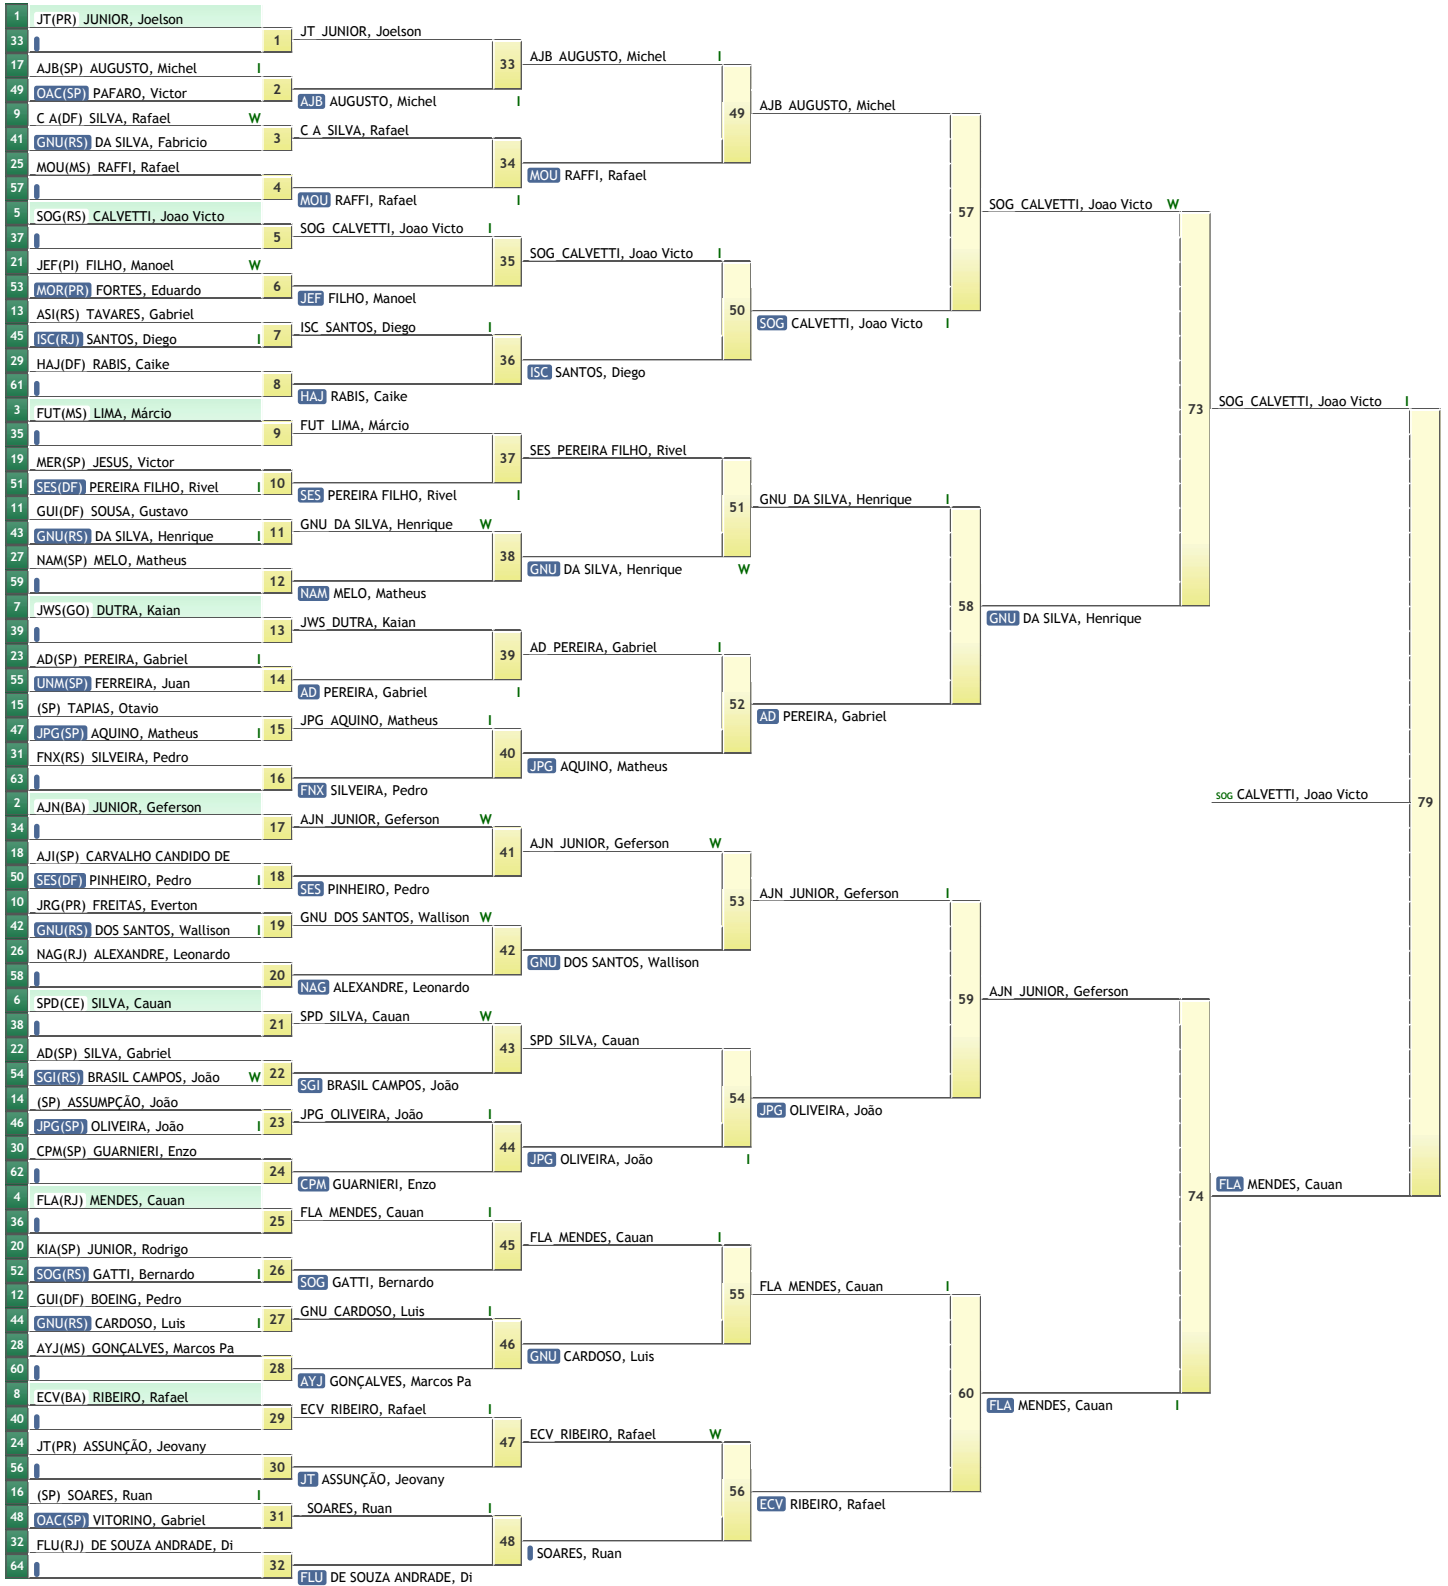

CBI: Seletiva Nacional Sub 18 - 2019

Porto Alegre - Rio Grande do Sul 02 de Novembro de 2018 a 03 de Novembro de 2018
SUB-18 MASCULINO LIGEIRO (-55kg)

-55kg
47 atletas

REPESCAGEM

JEF FILHO, Manoel SB 61	JEF FILHO, Manoel	ISC SANTOS, Diego	ISC SANTOS, Diego I 65	AJB AUGUSTO, Michel W 69	AJB AUGUSTO, Michel W	AJB AUGUSTO, Michel	75
GUI SOUSA, Gustavo	NAM MELO, Matheus I 62	NAM MELO, Matheus	SES PEREIRA FILHO, W 66	AD PEREIRA, Gabrie 70	AD PEREIRA, Gabrie	AJN JUNIOR, Geferso W 77	AJN JUNIOR, Geferso
SES PINHEIRO, Pedro SB 63	SES PINHEIRO, Pedro	GNU DOS SANTOS, Wal	GNU DOS SANTOS, Wallison I 67	JPG OLIVEIRA, João I 71	JPG OLIVEIRA, João	JPG OLIVEIRA, João	76
SOG GATTI, Bernardo SB 64	SOG GATTI, Bernardo	GNU CARDOSO, Luis I	GNU CARDOSO, Luis I 68	ECV RIBEIRO, Rafael 72	ECV RIBEIRO, Rafael	GNU DA SILVA, Henri	78

RESULTADO

1	1	SOG CALVETTI, Joao Victor
2	2	FLA MENDES, Cauan
3	3	GNU CARDOSO, Luis
4		AJN JUNIOR, Geferso
5		AJB AUGUSTO, Michel
6		GNU DA SILVA, Henrique
7		SES PEREIRA FILHO, Rivetino
8		JPG OLIVEIRA, João