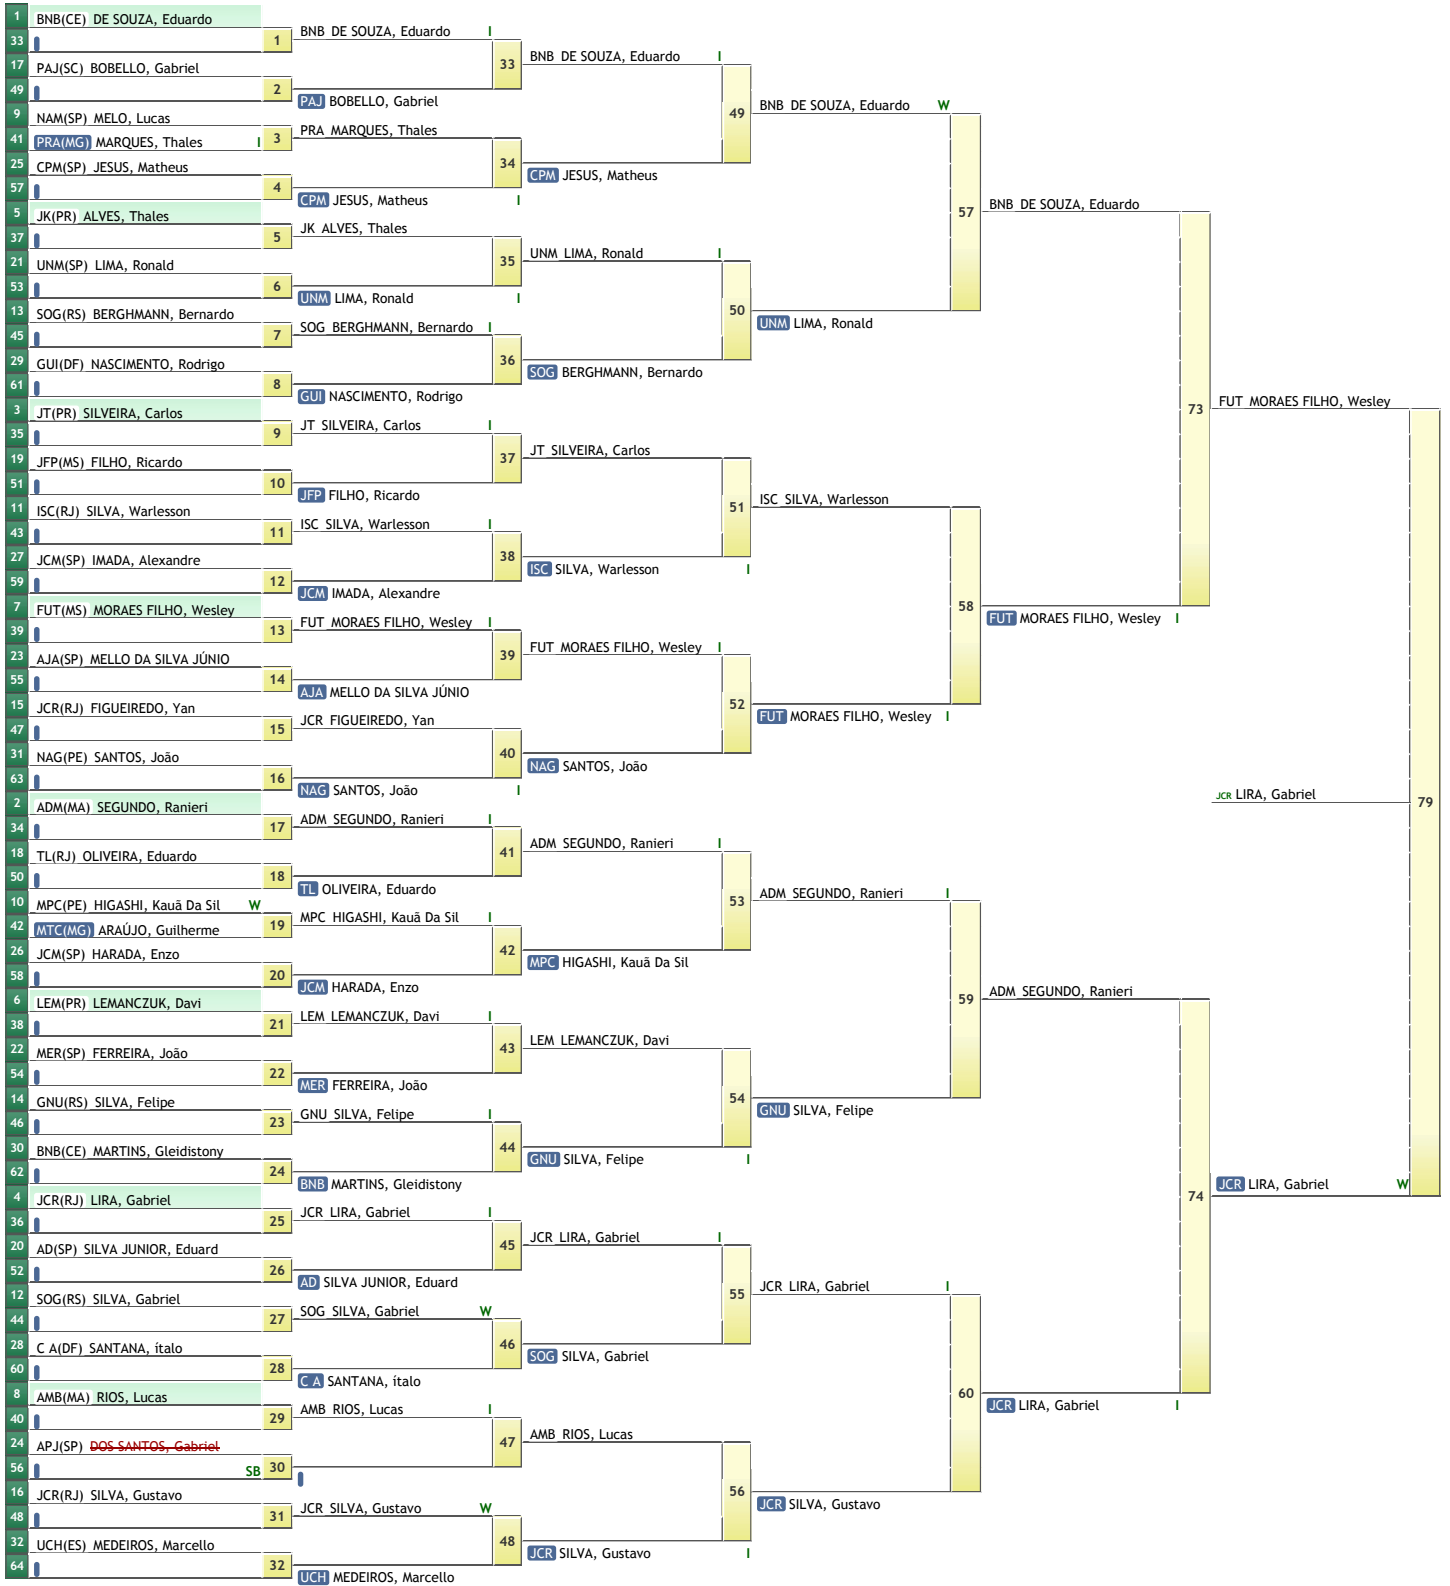

CBI: Seletiva Nacional Sub 18 - 2019

Porto Alegre - Rio Grande do Sul 02 de Novembro de 2018 a 03 de Novembro de 2018
SUB-18 MASCULINO SUPERLIGEIRO (-50kg)

-50kg
33 atletas

REPESCAGEM					
PAJ BOBELLO, Gabrie SB 61	PAJ BOBELLO, Gabrie	CPM JESUS, Matheus			
	CPM JESUS, Matheus I 65	UNM LIMA, Ronald I 69	UNM LIMA, Ronald W		
AJA MELLO DA SILVA SB 62	AJA MELLO DA SILVA I	AJA MELLO DA SILVA W	AJA MELLO DA SILVA	UNM LIMA, Ronald W	
	NAG SANTOS, João 66	ISC SILVA, Warlesso 70		ADM SEGUNDO, Ranier 77	UNM LIMA, Ronald
TL OLIVEIRA, Eduar SB 63	TL OLIVEIRA, Eduardo I	TL OLIVEIRA, Eduar			
	MPC HIGASHI, Kauã Da Sil 67	GNU SILVA, Felipe I 71	GNU SILVA, Felipe		
AD SILVA JUNIOR, E SB 64	AD SILVA JUNIOR, E	SOG SILVA, Gabriel	JCR SILVA, Gustavo W 76	JCR SILVA, Gustavo	
	SOG SILVA, Gabriel I 68	JCR SILVA, Gustavo W 72		BNB DE SOUZA, Eduar	

RESULTADO	
1	JCR LIRA, Gabriel
2	FUT MORAES FILHO, Wesley Sebastião
3	BNB DE SOUZA, Eduardo
4	UNM LIMA, Ronald
5	ADM SEGUNDO, Ranieri
5	JCR SILVA, Gustavo
7	AJA MELLO DA SILVA JÚNIOR, Sérgio Augusto
7	GNU SILVA, Felipe