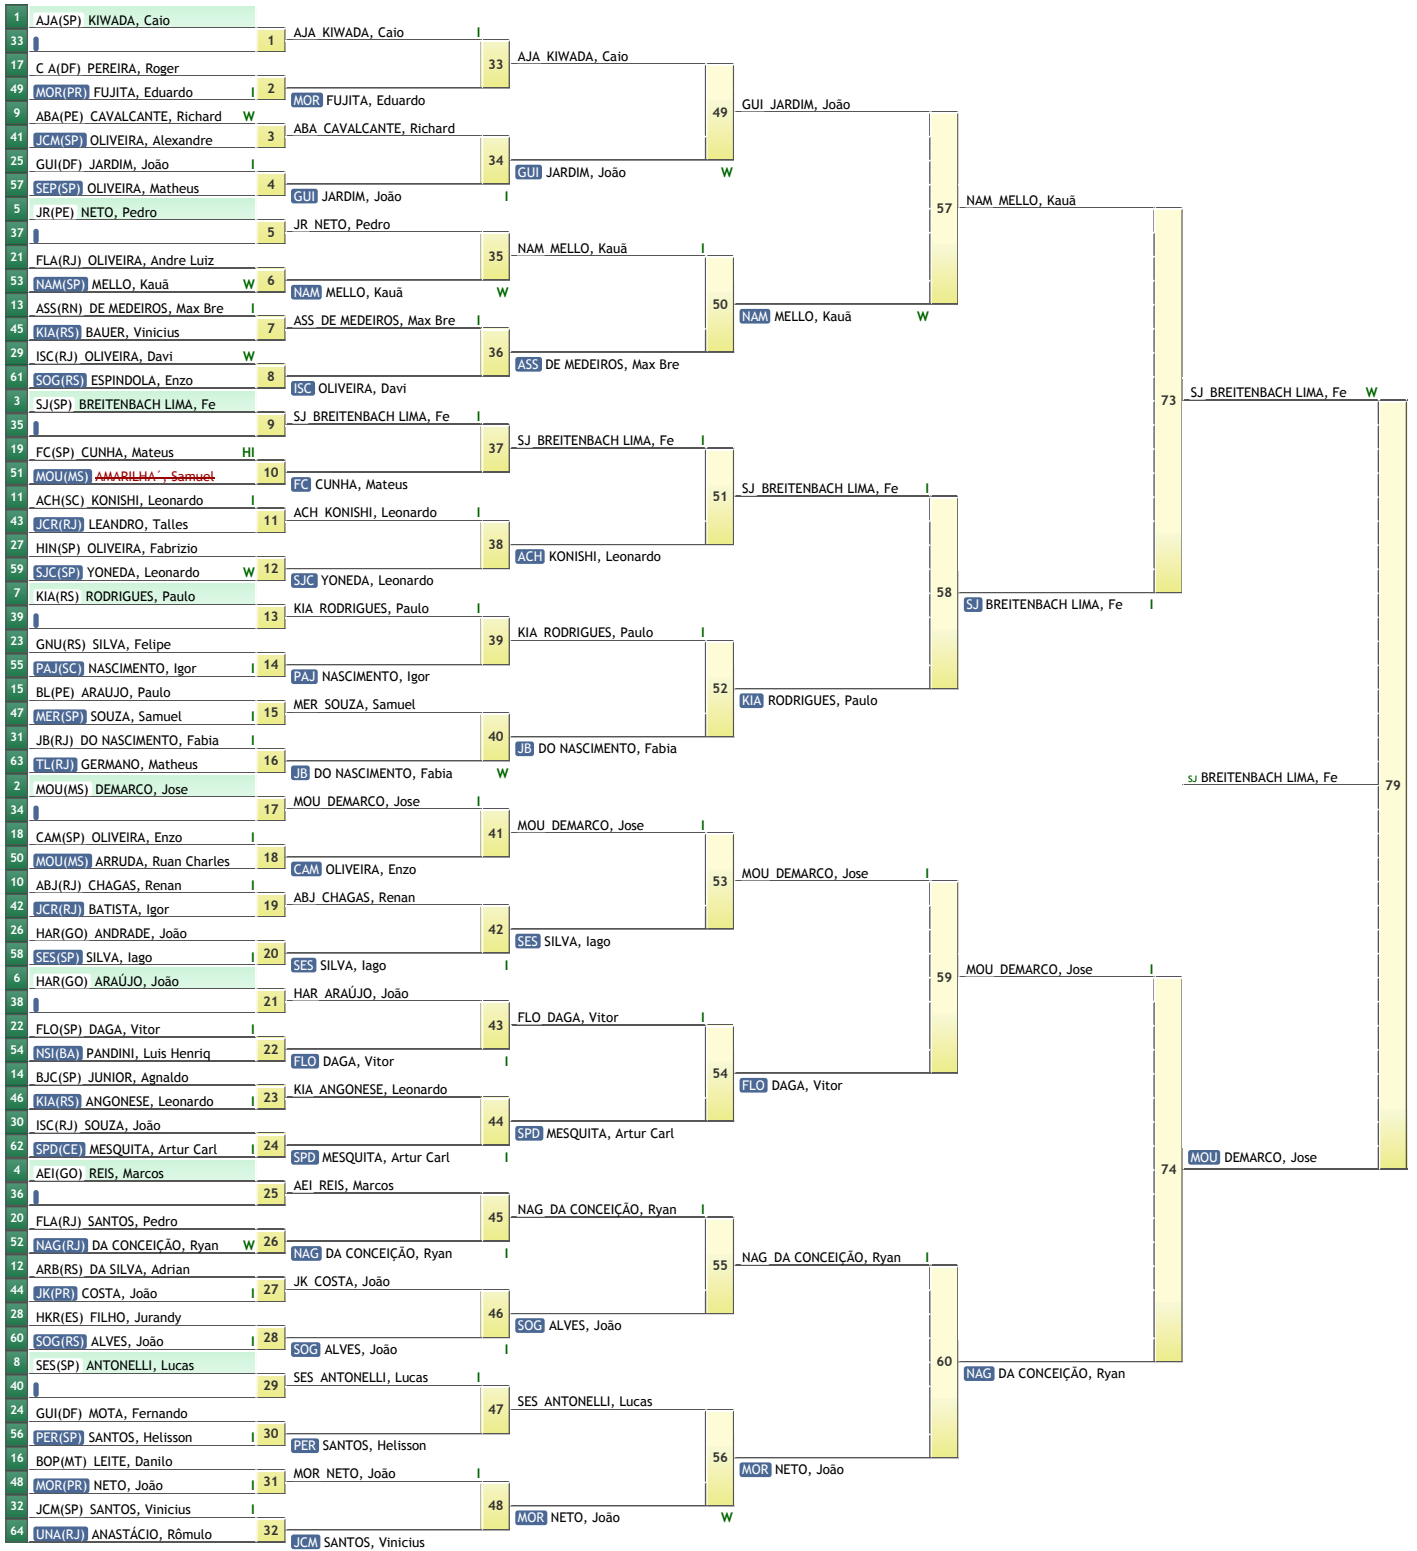

CBI: Seletiva Nacional Sub 18 - 2019

Porto Alegre - Rio Grande do Sul 02 de Novembro de 2018 a 03 de Novembro de 2018
SUB-18 MASCULINO MEIO-LEVE (-60kg)

-60kg
56 atletas

REPESCAGEM

FLA OLIVEIRA, Andre	JR NETO, Pedro	JR NETO, Pedro	ASS DE MEDEIROS, Ma	ASS DE MEDEIROS, Ma	GUI JARDIM, João	GUI JARDIM, João	KIA RODRIGUES, Paul	NAG DA CONCEIÇÃO, R
	61		65	69			75	77
FC CUNHA, Mateus	FC CUNHA, Mateus	ACH KONISHI, Leonar	KIA RODRIGUES, Paul	ACH KONISHI, Leonar	KIA RODRIGUES, Paul	NAG DA CONCEIÇÃO, R		
	62	66	70					
CAM OLIVEIRA, Enzo	CAM OLIVEIRA, Enzo	SES SILVA, Iago	FLO DAGA, Vitor	SES SILVA, Iago	FLO DAGA, Vitor	SES SILVA, Iago		
	63	67	71					
FLA SANTOS, Pedro	AEI REIS, Marcos	AEI REIS, Marcos	AEI REIS, Marcos	AEI REIS, Marcos	AEI REIS, Marcos	SES SILVA, Iago		
	64					76		
		SOG ALVES, João	MOR NETO, João	MOR NETO, João	MOR NETO, João	NAM MELLO, Kauã		
		68	72			78		

RESULTADO

1	1	SJ BREITENBACH LIMA, Felipe
2	2	MOU DEMARCO, Jose
3	3	NAG DA CONCEIÇÃO, Ryan
4		SES SILVA, Iago
5		KIA RODRIGUES, Paulo
6		NAM MELLO, Kauã
7		GUI JARDIM, João
8		AEI REIS, Marcos