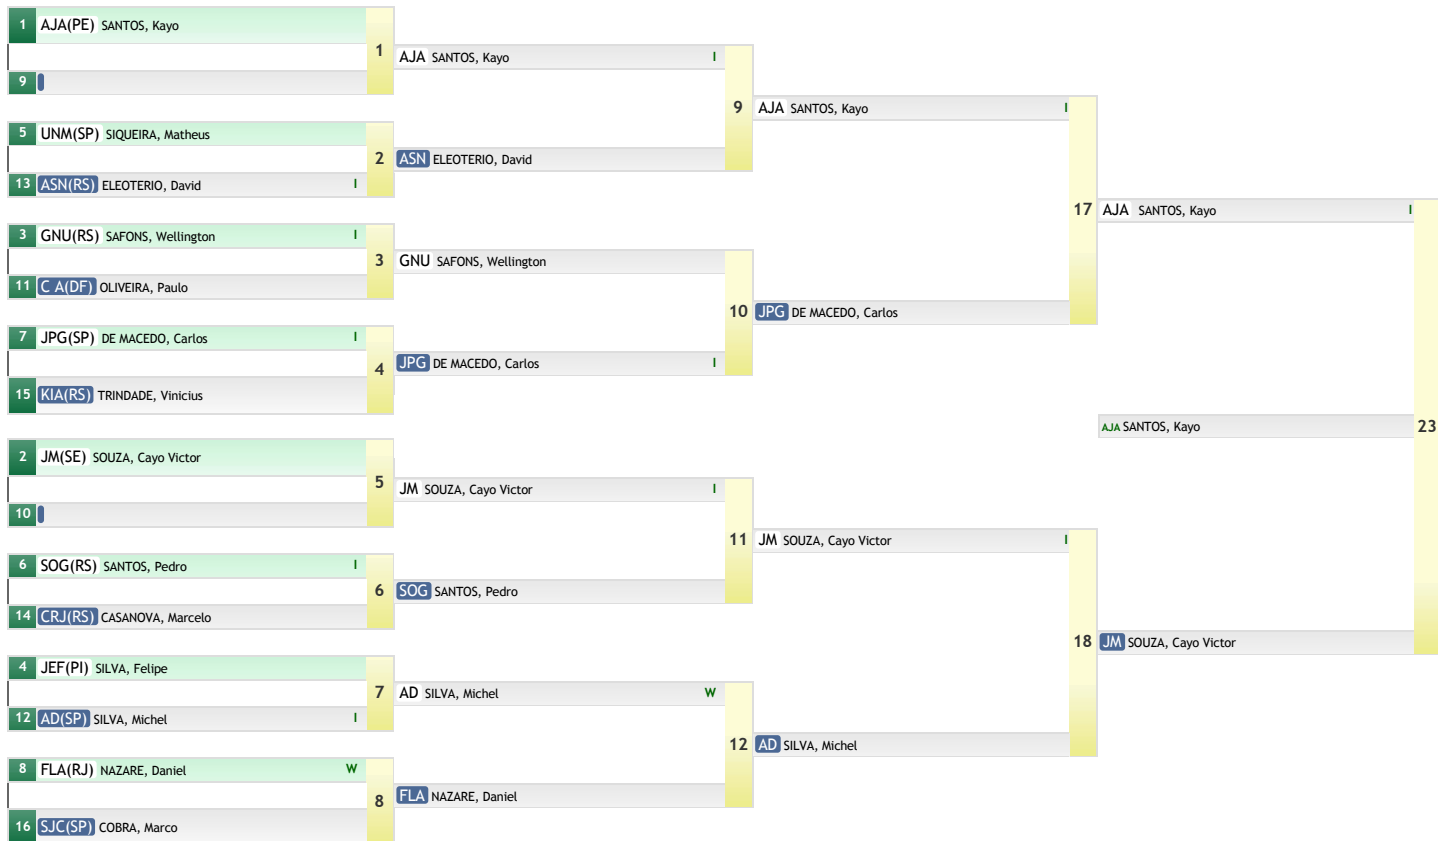

**CBI: Seletiva Nacional Sub 18 - 2019**

Porto Alegre - Rio Grande do Sul 02 de Novembro de 2018 a 03 de Novembro de 2018  
SUB-18 MASCULINO MEIO-PESADO (-90kg)

**-90kg**  
14 atletas

REPESAGEM			
ASN ELEOTERIO, Da	SB 13	ASN ELEOTERIO, Davi	
KIA TRINDADE, Vin		GNU SAFONS, Wellington	I 19
GNU SAFONS, Welli	I 14	GNU SAFONS, Wellington	I 19
SOG SANTOS, Pedro	SB 15	SOG SANTOS, Pedro	
JEF SILVA, Felipe	I	JEF SILVA, Felipe	I 20
FLA NAZARE, Danie	16	JEF SILVA, Felipe	I 20
		JPG DE MACEDO, Carl	W 22