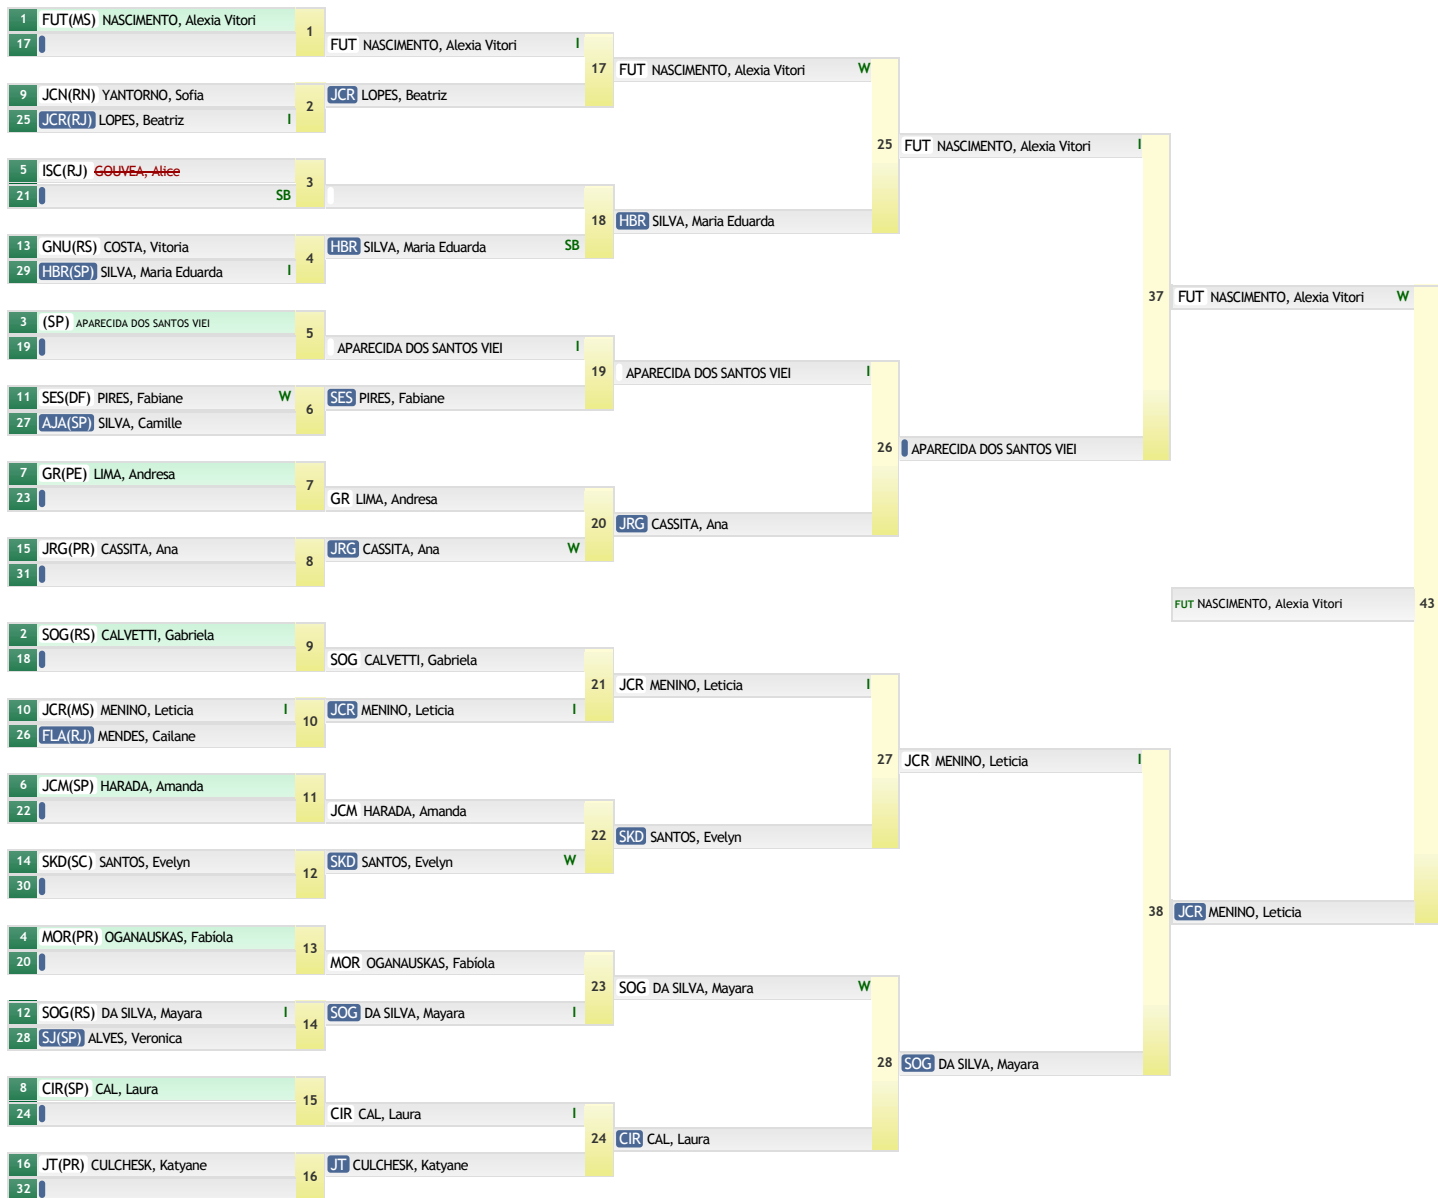

CBI: Seletiva Nacional Sub 18 - 2019

Porto Alegre - Rio Grande do Sul 02 de Novembro de 2018 a 03 de Novembro de 2018
SUB-18 FEMININO MEIO-LEVE (-48kg)

-48kg
20 atletas

REPESCAGEM			
JCR LOPES, Beatr	SB 29	JCR LOPES, Beatriz	
HBR SILVA, Maria Ed	I 33	HBR SILVA, Maria Ed	I
SES PIRES, Fabia	SB 30	SES PIRES, Fabiane	
JRG CASSITA, Ana	W 34	JRG CASSITA, Ana	W
FLA MENDES, Cailane			
SOG CALVETTI, Gabri	I 31	SOG CALVETTI, Gabri	I
SKD SANTOS, Evelyn	W 35	SOG CALVETTI, Gabri	W
SJ ALVES, Veronica			
MOR OGANAUSKAS, Fab	I 32	MOR OGANAUSKAS, Fab	I
MOR OGANAUSKAS, Fab	I 40	MOR OGANAUSKAS, Fab	I
CIR CAL, Laura	I 36	APARECIDA DOS S	I
		APARECIDA DOS S	I 42

RESULTADO	
1	FUT NASCIMENTO, Alexia Vitoria
2	JCR MENINO, Leticia
3	APARECIDA DOS SANTOS VIEIRA, Camila
4	HBR SILVA, Maria Eduarda
5	SOG DA SILVA, Mayara
6	SOG CALVETTI, Gabriela
7	JRG CASSITA, Ana
7	MOR OGANAUSKAS, Fabiola