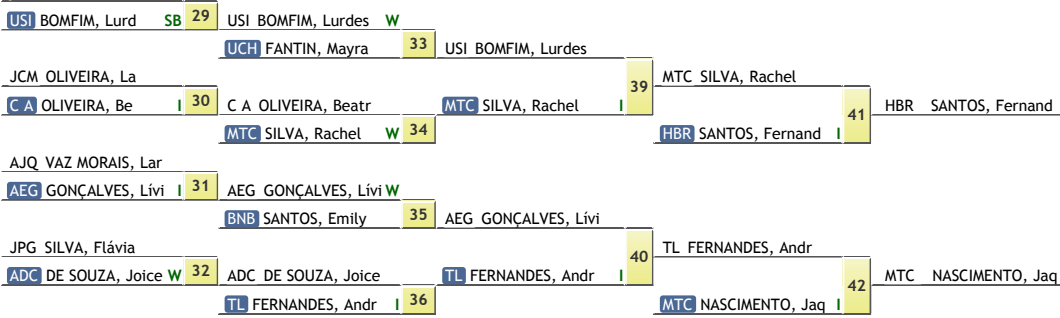

CBI: Seletiva Nacional Sub 18 - 2019

Porto Alegre - Rio Grande do Sul 02 de Novembro de 2018 a 03 de Novembro de 2018
SUB-18 FEMININO LEVE (-52kg)

-52kg
30 atletas

REPESCAMENTO

RESULTADO

1	1	LIMA, Carolina
2	2	sog OLIVEIRA, Natalia
3	3	HBR SANTOS, Fernanda
4		MTC NASCIMENTO, Jaqueline
5		MTC SILVA, Rachel
6		TL FERNANDES, Andressa
7		usi BOMFIM, Lurdes Maria
7		aeg GONÇALVES, Livia