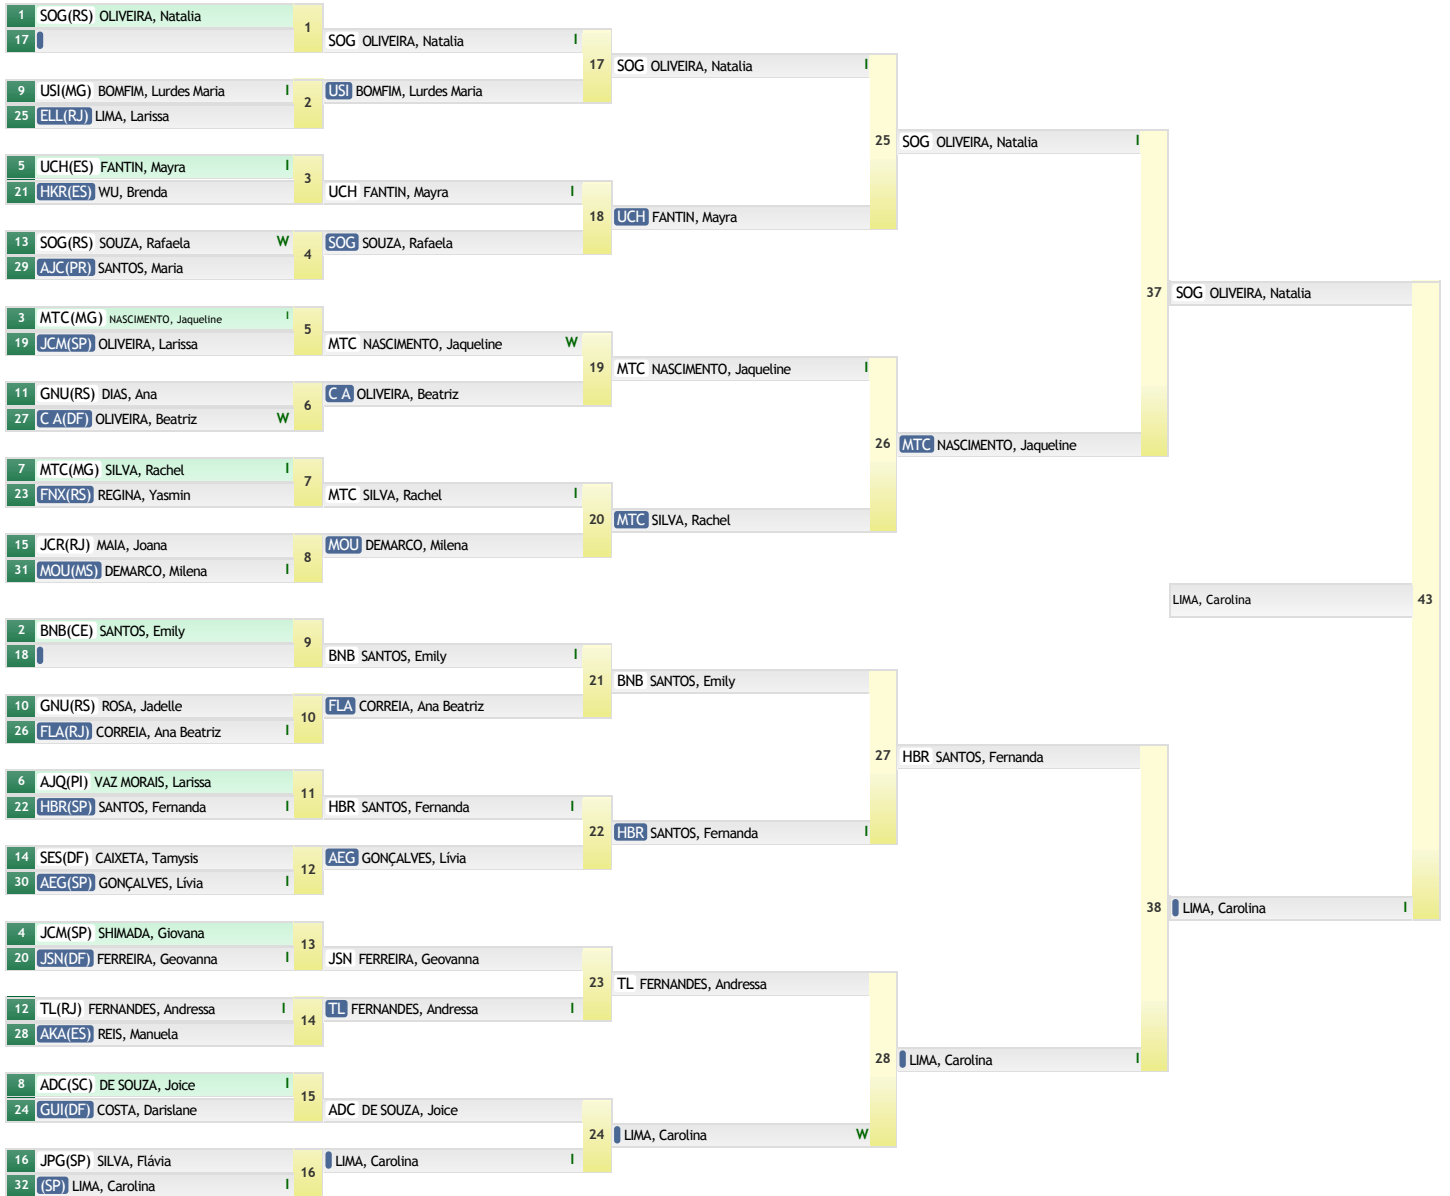

CBI: Seletiva Nacional Sub 18 - 2019

Porto Alegre - Rio Grande do Sul 02 de Novembro de 2018 a 03 de Novembro de 2018
SUB-18 FEMININO LEVE (-52kg)

-52kg
30 atletas

REPESCAMENTO

RESULTADO

1	1	LIMA, Carolina
2	2	sog OLIVEIRA, Natalia
3	3	HBR SANTOS, Fernanda
4		MTC NASCIMENTO, Jaqueline
5		MTC SILVA, Rachel
6		TL FERNANDES, Andressa
7		usi BOMFIM, Lurdes Maria
7		aeg GONÇALVES, Livia