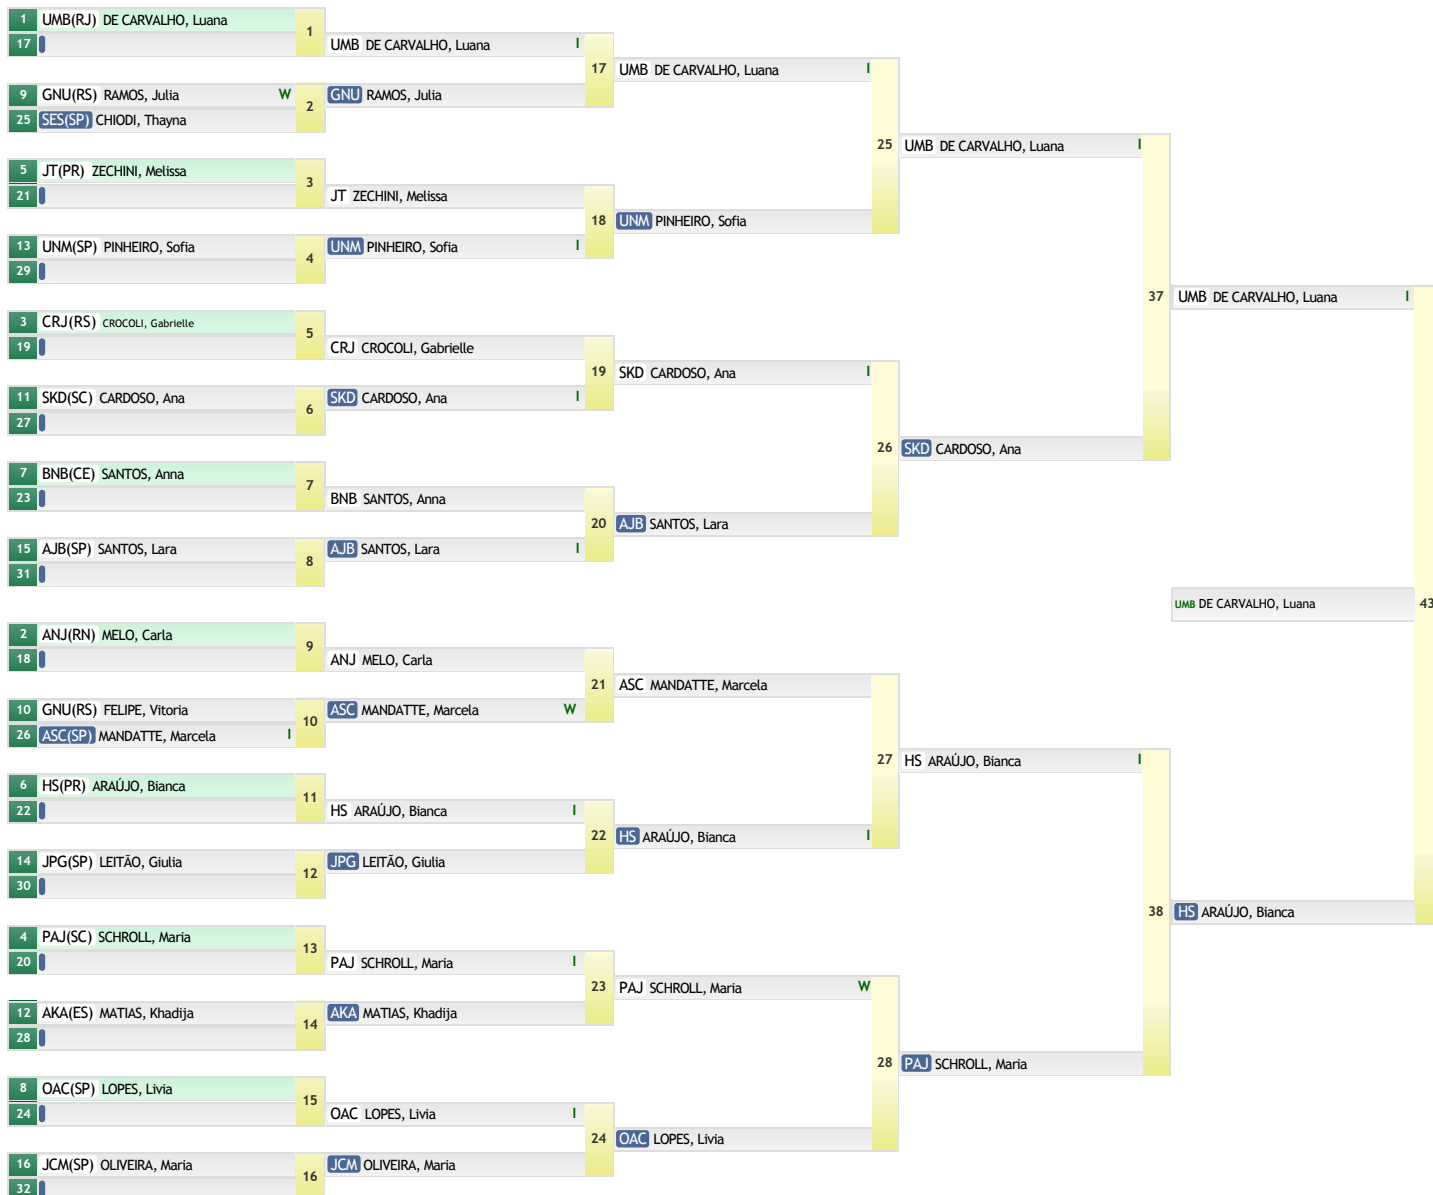

CBI: Seletiva Nacional Sub 18 - 2019

Porto Alegre - Rio Grande do Sul - 02 de Novembro de 2018 a 03 de Novembro de 2018
SUB-18 FEMININO MEIO-PESADO (-70kg)**-70kg**
18 atletas

REPESCAGEM

RESULTADO

1	1	UMB DE CARVALHO, Luana
2	2	HS ARAÚJO, Bianca
3	3	PAJ SCHROLL, Maria
4		SKD CARDOSO, Ana
5		GNU RAMOS, Julia
6		OAC LOPES, Livia
7		AJB SANTOS, Lara
7		JPG LEITÃO, Giulia