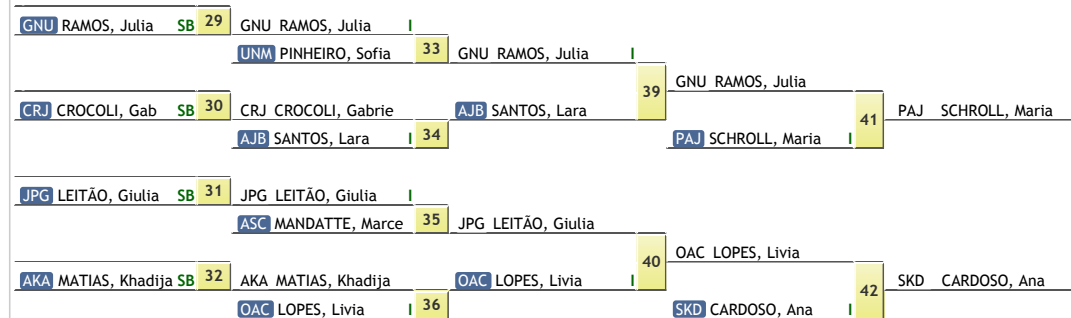

CBI: Seletiva Nacional Sub 18 - 2019

Porto Alegre - Rio Grande do Sul - 02 de Novembro de 2018 a 03 de Novembro de 2018
SUB-18 FEMININO MEIO-PESADO (-70kg)**-70kg**
18 atletas

REPESCAGEM

RESULTADO

1	1	UMB DE CARVALHO, Luana
2	2	HS ARAÚJO, Bianca
3	3	PAJ SCHROLL, Maria
4		SKD CARDOSO, Ana
5		GNU RAMOS, Julia
6		OAC LOPES, Livia
7		AJB SANTOS, Lara
7		JPG LEITÃO, Giulia