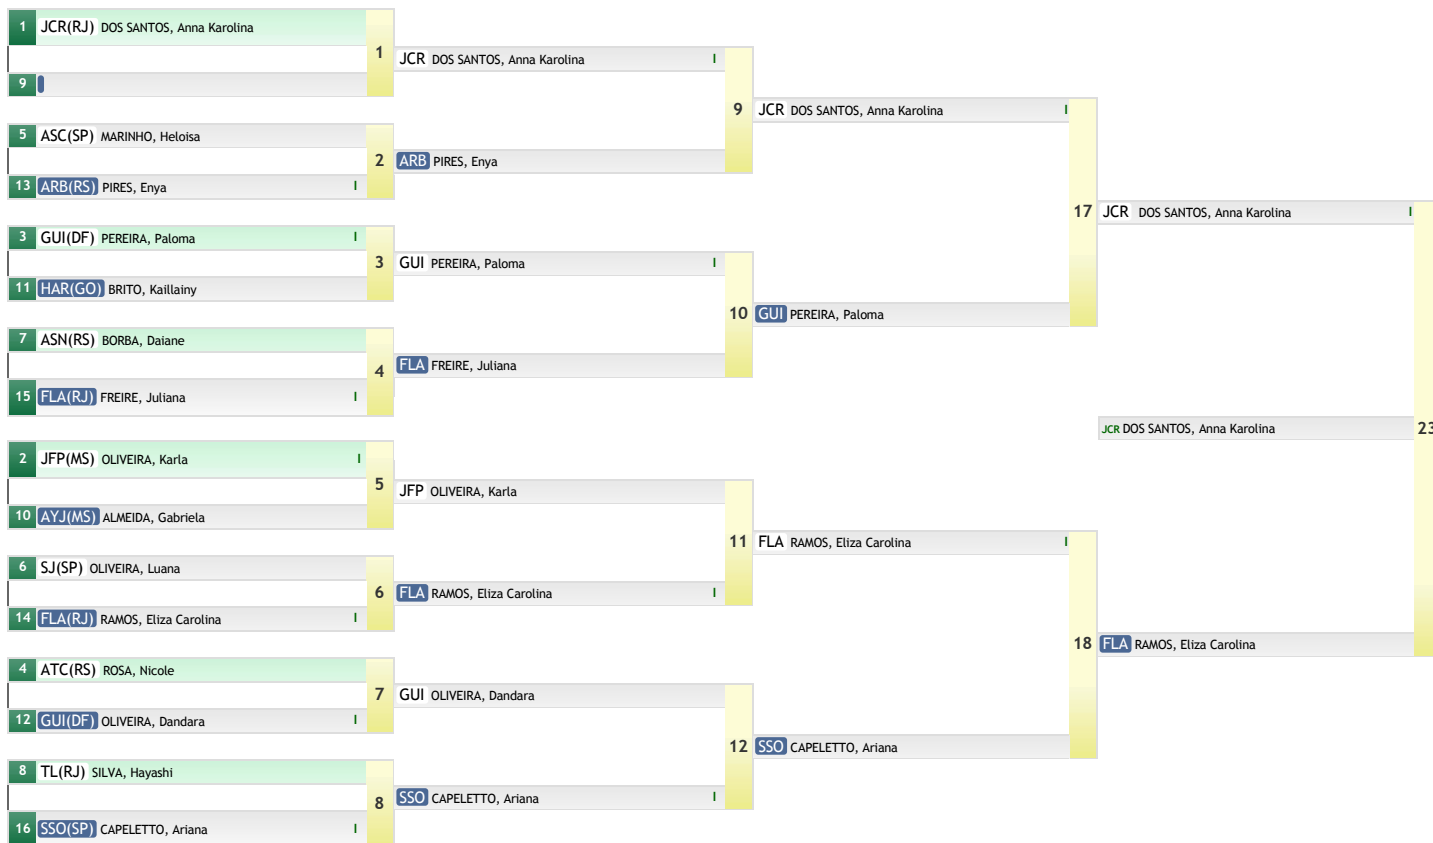

**CBI: Seletiva Nacional Sub 18 - 2019**

Porto Alegre - Rio Grande do Sul 02 de Novembro de 2018 a 03 de Novembro de 2018  
SUB-18 FEMININO PESADO (+70kg)

**+70kg**  
15 atletas

**REPESCAGEM**

**RESULTADO**