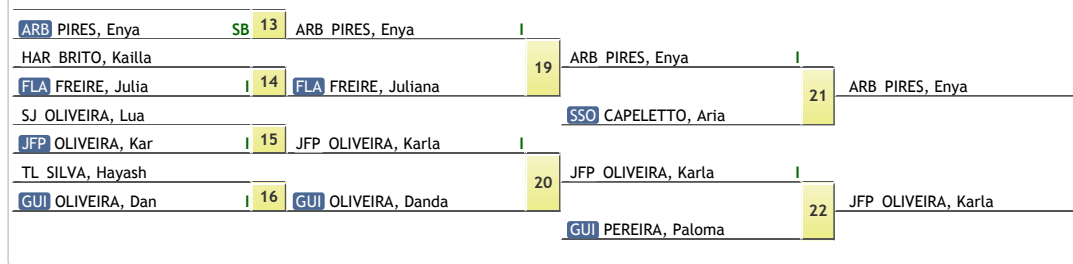

**CBI: Seletiva Nacional Sub 18 - 2019**

Porto Alegre - Rio Grande do Sul 02 de Novembro de 2018 a 03 de Novembro de 2018  
SUB-18 FEMININO PESADO (+70kg)

**+70kg**  
15 atletas

**REPESCAGEM**

**RESULTADO**