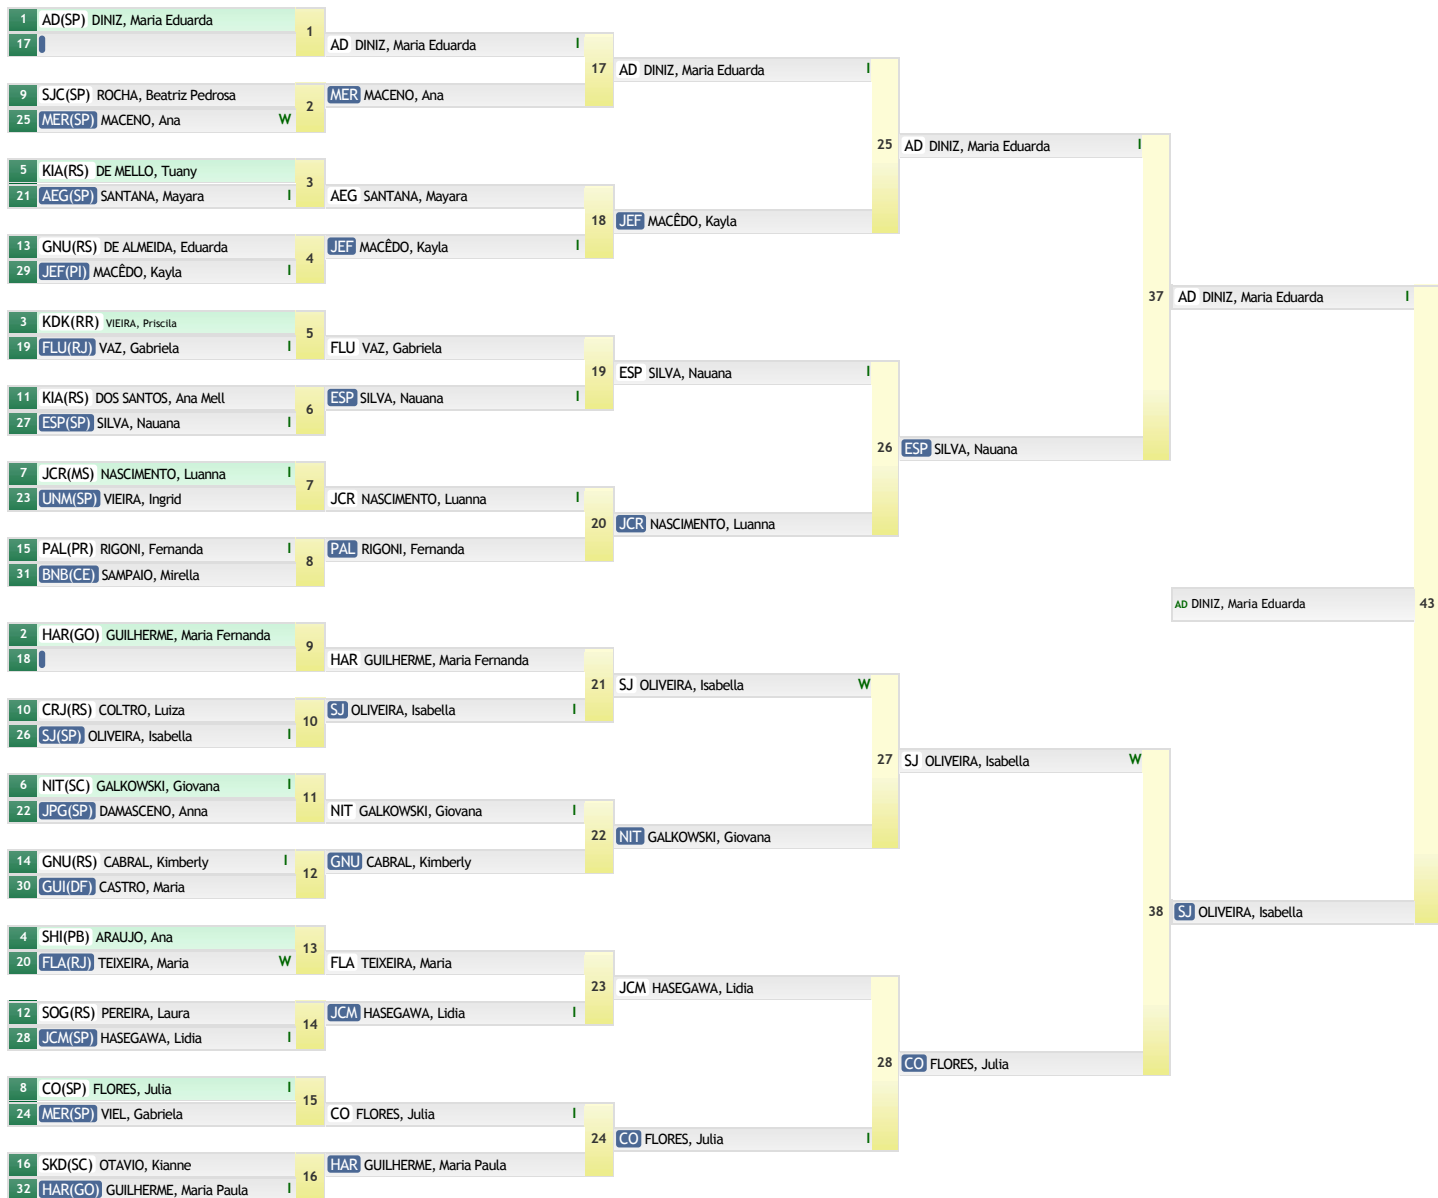

**CBI: Seletiva Nacional Sub 18 - 2019**

Porto Alegre - Rio Grande do Sul 02 de Novembro de 2018 a 03 de Novembro de 2018  
SUB-18 FEMININO MÉDIO (-63kg)

**-63kg**  
30 atletas

**REPESAGEM**

**RESULTADO**