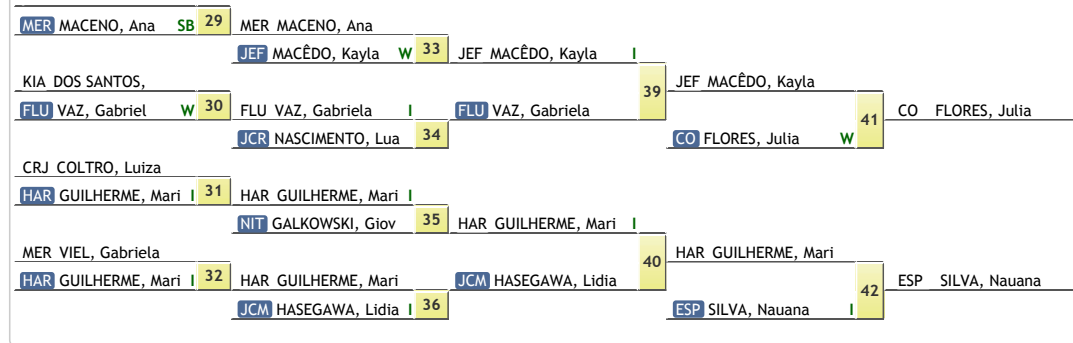

**CBI: Seletiva Nacional Sub 18 - 2019**

Porto Alegre - Rio Grande do Sul 02 de Novembro de 2018 a 03 de Novembro de 2018  
SUB-18 FEMININO MÉDIO (-63kg)

**-63kg**  
30 atletas

**REPESAGEM**

**RESULTADO**